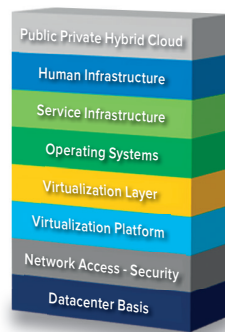

#### *indevis Virtualization Platform Service:*

- Bereitstellung der Virtualisierungs-Infrastruktur
- Bereitstellung von vCPU, vRAM, vStorage und vNic
- Bereitstellung von VMs mit vorkonfigurierten Betriebssystemen
- Integrierte Business Continuity und Backup-Funktionalitäten auf VM-Level
- Geo-Redundanz für Ihre Hochverfügbarkeit
- Granulare Sicherung Ihrer virtuellen Serversysteme und Daten mit unterschiedlichen SLAs
- Eigene IP-Adresse
- Beratung, Installationssupport und Setup
- Kundeneigener Admin-Zugriff

## DIE BAUSTEINE DER INDEVIS CLOUD COMPUTING INFRASTRUKTUR UND VIRTUALIZATION PLATFORM

- Hochspezialisierte Mitarbeiter
- Modernste Monitoring- und Security-Technologien
- Unterstützung aller Microsoft- und Linux-Betriebssysteme sowie MS-Applikationen (MS-SPLA-Partnerschaft)
- VMware vSphere Cloud Provider
- Hyper-konvergente Virtualisierungsplattform
- Redundante Netzwerkdienste und Loadbalancer
- Modernste Rechenzentren – inkl. Datenschutz gemäß deutscher Gesetzgebung
- Self Service Portal